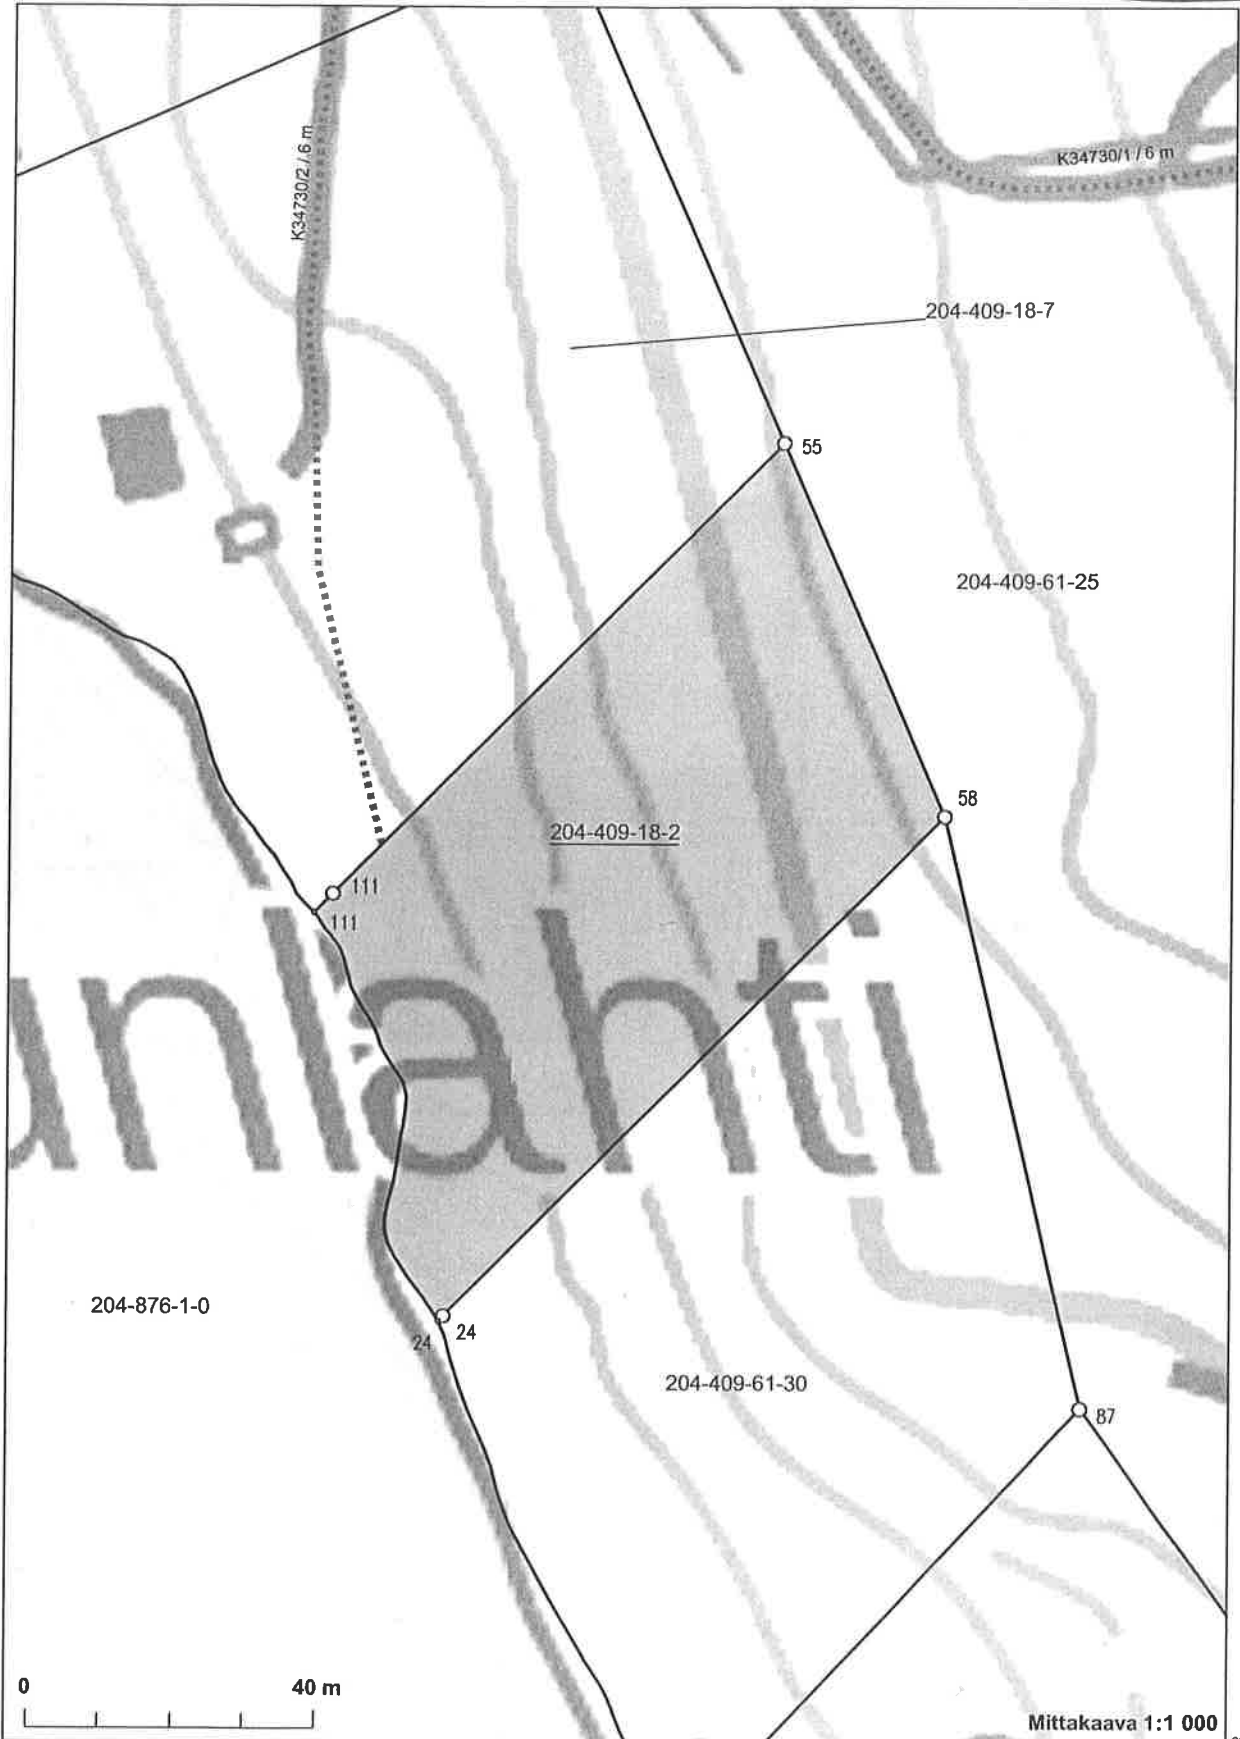

KH 3.9.2018
f 43 15.7

KIINTEISTÖREKISTERIN KARTTAOTE 2.2.2018
Rekisteriyksikkö 204-409-18-2 (NIMETÖN)

Sivu 3 (6)

Lute nro 12

6958361

5939835 Koordinaatisto: ETRS-TM35FIN
5939835 Taustakartta on viitteellinen.

6958118

594053